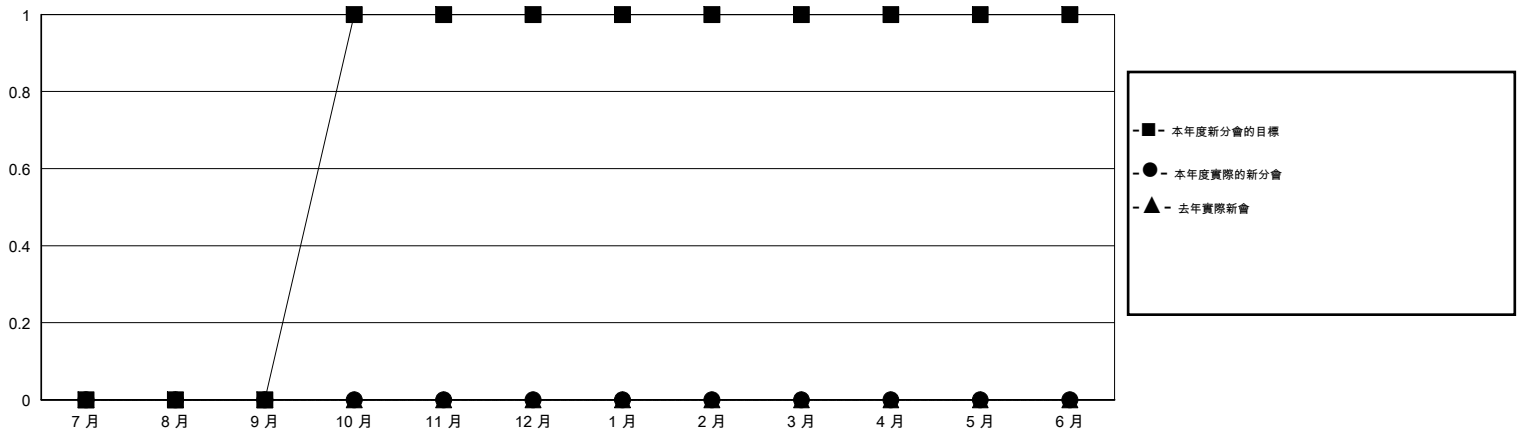

MONTHLY MEMBERSHIP PROGRESS REPORT

District 300C2

Results as of: 12/31/2015

GMT: PEI-JEN CHEN

地點 REP OF CHINA

GMT憲章區 5

分會					位會員@每位須繳				
成果 2015-2016					成果 2015-2016				
季	新分會目標	新會	會員流失的分會	淨增/減	季	新會員目標	增加的授証/新會員	退會人數	淨增/減
7月/8月/9月	0	0	2	-2	7月/8月/9月	30	595	834	-239
10月/11月/12月	1	0	0	0	10月/11月/12月	70	121	14	107
1月/2月/3月	0	0	0	0	1月/2月/3月	5	0	0	0
4月/5月/6月	0	0	0	0	4月/5月/6月	5	0	0	0

目標與實際新會累積

目標和實際會員累積

已取消的分會: 2	76 CLUBS OF 81 增添1位或以上的新會員	性別分佈
		男 3,541 (69.97%)
		女 1,520 (30.03%)
放棄的會員	點擊這裡取得健康評估資料	家庭單位會員 1,847
過世 7		戶長 791
分會已取消 0		非戶長 1,056
其他 841		
總計 848		