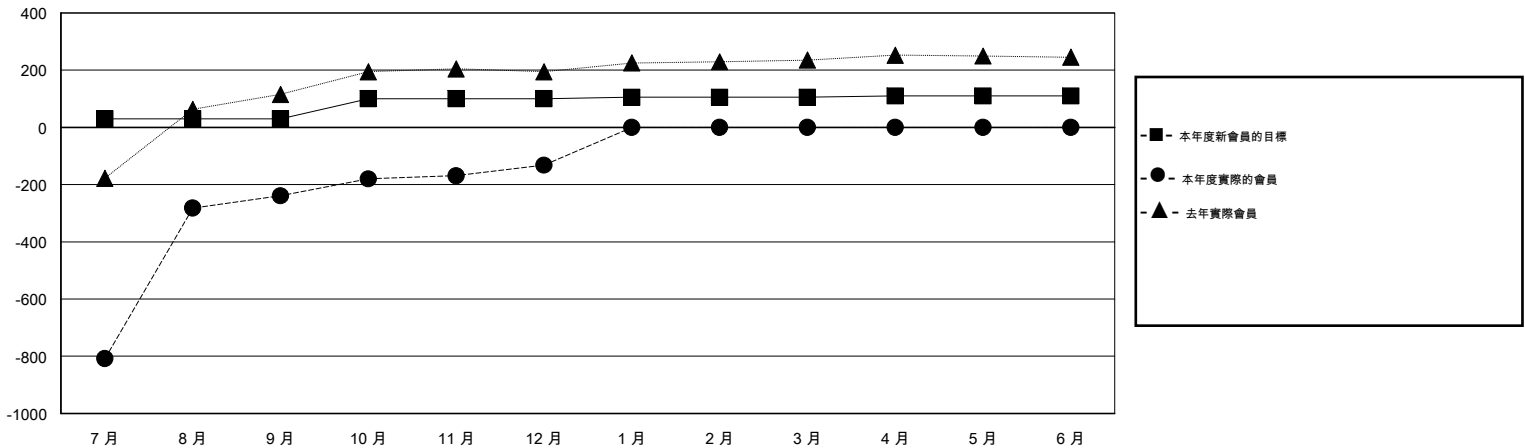

MONTHLY MEMBERSHIP PROGRESS REPORT

District 300C2

Results as of: 12/31/2015

GMT: PEI-JEN CHEN

地點 REP OF CHINA

GMT憲章區 5

分會					位會員@每位須繳				
成果 2015-2016					成果 2015-2016				
季	新分會目標	新會	會員流失的分會	淨增/減	季	新會員目標	增加的授証/新會員	退會人數	淨增/減
7月/8月/9月	0	0	2	-2	7月/8月/9月	30	595	834	-239
10月/11月/12月	1	0	0	0	10月/11月/12月	70	121	14	107
1月/2月/3月	0	0	0	0	1月/2月/3月	5	0	0	0
4月/5月/6月	0	0	0	0	4月/5月/6月	5	0	0	0

目標與實際新會累積

目標和實際會員累積

已取消的分會: 2	76 CLUBS OF 81 增添1位或以上的新會員	性別分佈
		男 3,541 (69.97%)
		女 1,520 (30.03%)
放棄的會員	點擊這裡取得健康評估資料	家庭單位會員 1,847
過世 7		戶長 791
分會已取消 0		非戶長 1,056
其他 841		
總計 848		